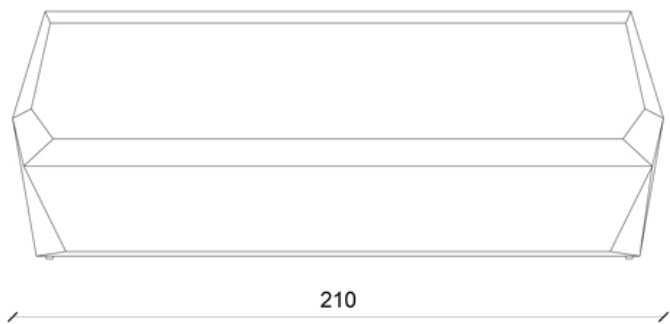

# **DIAMOND**

divani

D001/F

D001/L

D001/S

La struttura interna è composta da massello di abete e legno multistrato.

L'imbottitura è in poliesteri a quote differenziate, fodera interna in fibra di poliesteri e poliammide.